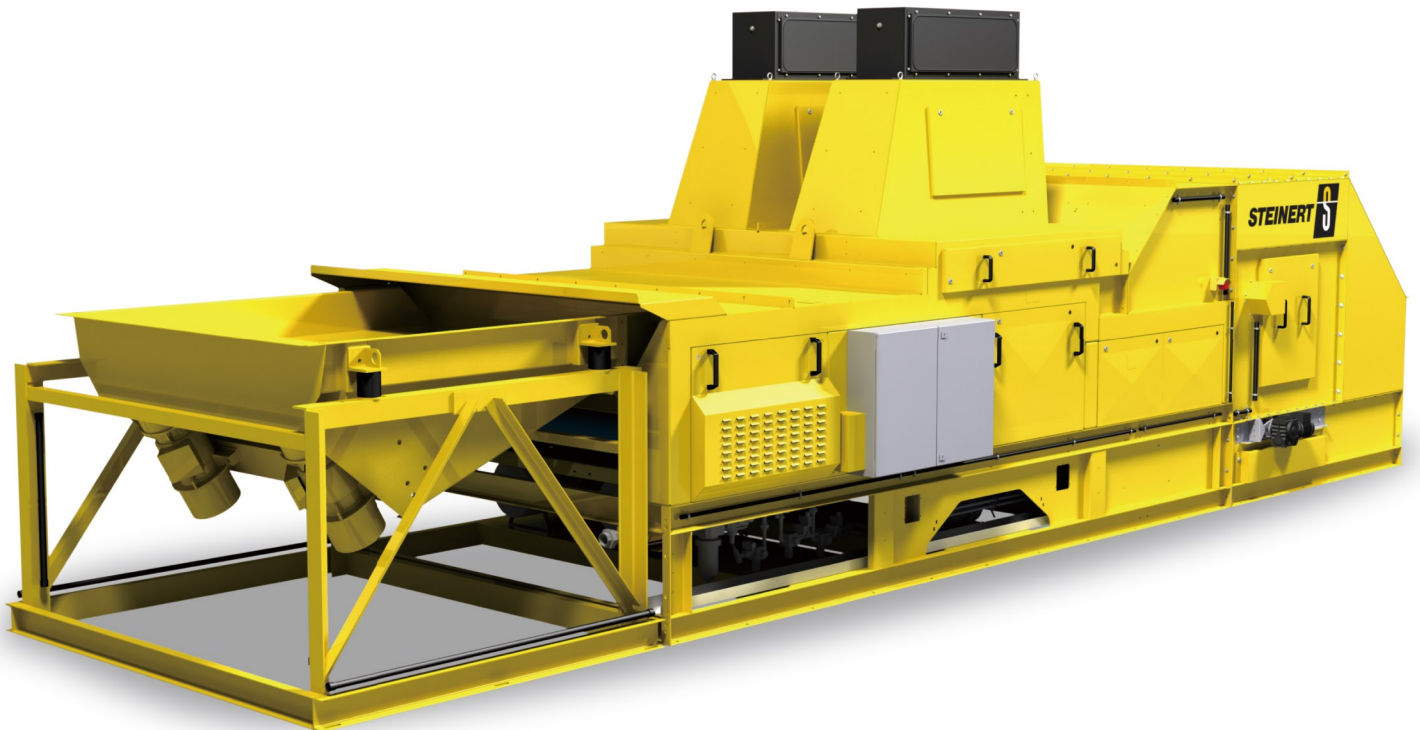

シュタイナート

KSSコンビネーションソーター

- 最大4つのセンサーを搭載可能な廃棄物の選別機
 - ・金属センサー カラーカメラ 3Dレーザーカメラ 近赤外線カメラ
- 材料の特徴をつかみ様々な有価物を選別
 - ・電線・ケーブル 基板 金属(アルミ 亜鉛 銅 真鍮等) プラスチック 木等
- タッチパネルで簡単な設定変更
- 一つの機械で多彩な選別。スペースの有効活用

株式会社サナース Sun Earth Co. Ltd