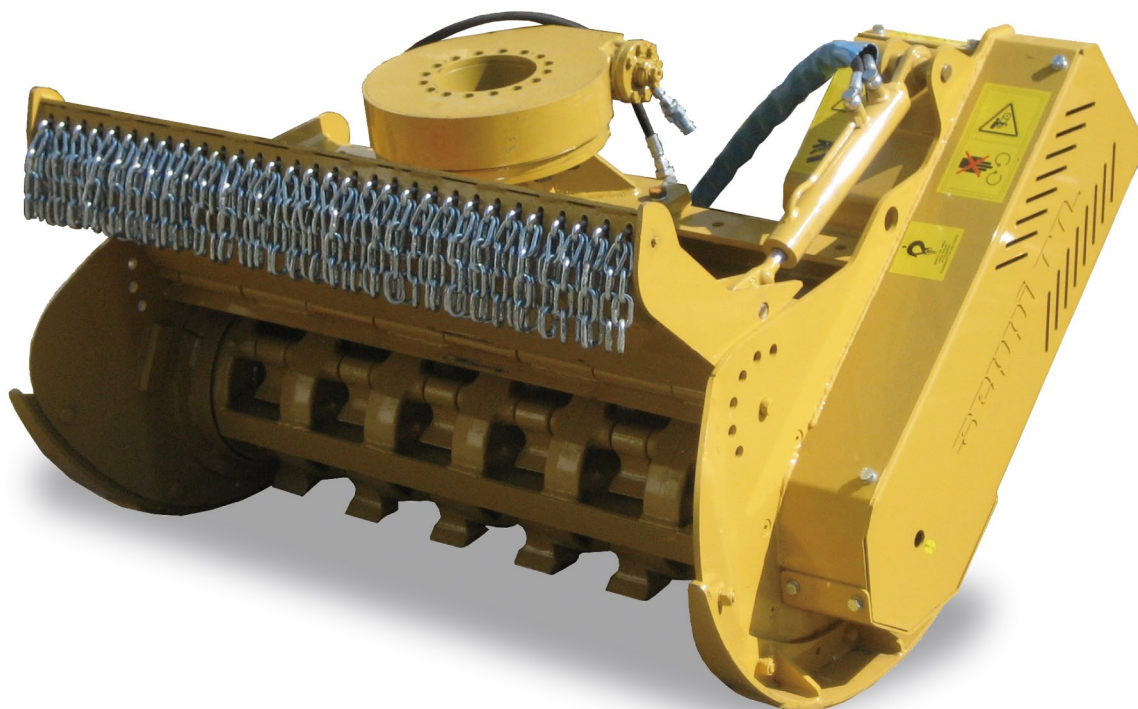

セッピ

seppi m.[®]

MULCHING EQUIPMENT SPECIALISTS

マルチャー | MINI-BMS

油圧ショベル用マルチャー

Sun Earth

株式会社サナース Sun Earth Co. Ltd

〒223-0057 神奈川県横浜市港北区新羽町 178