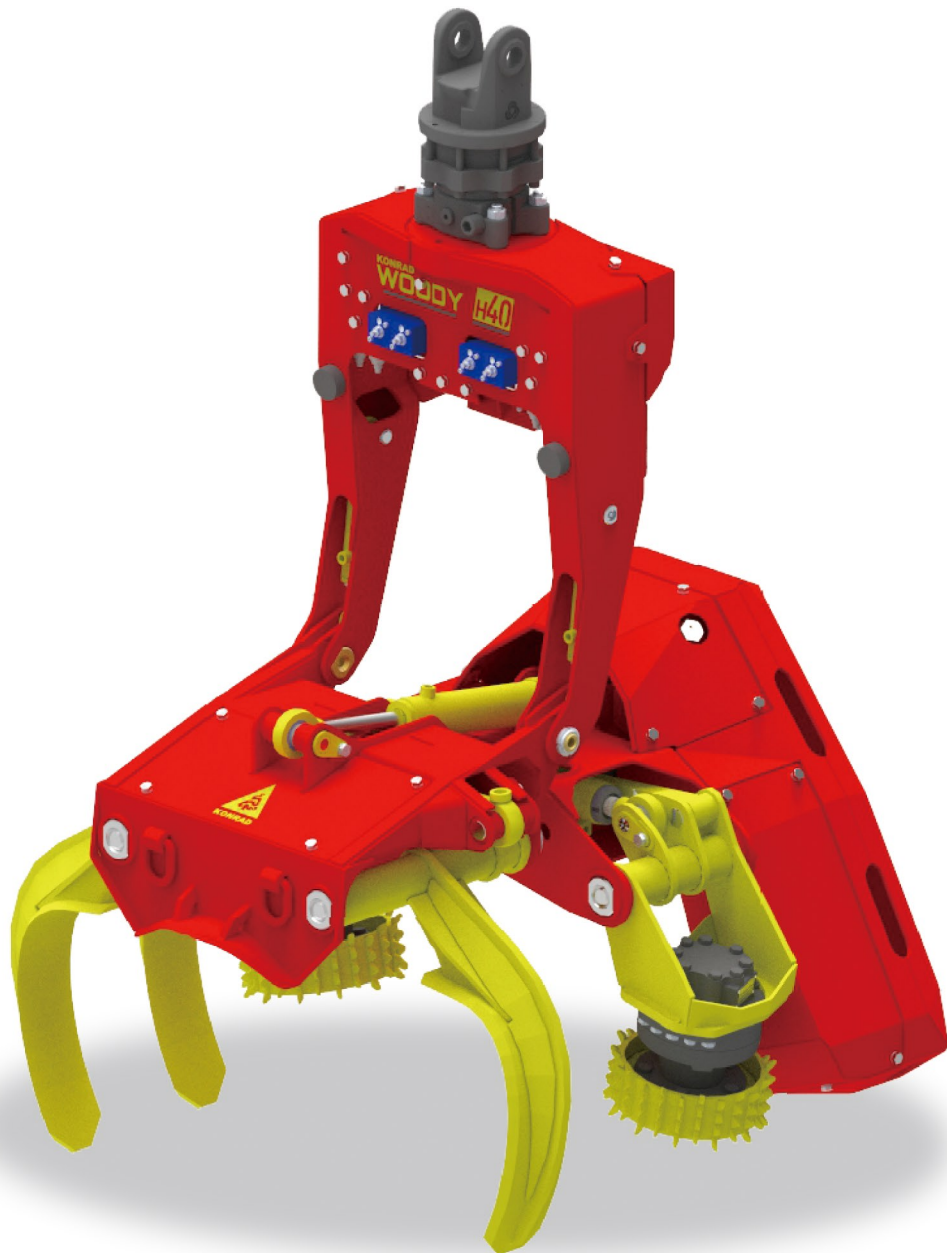

コンラート

ハーベスタヘッド ウッディWH40-1

Sun Earth

株式会社サナース Sun Earth Co. Ltd

〒223-0057 神奈川県横浜市港北区新羽町 178

TEL:045-534-2270 | FAX:045-534-2272 | Mail:info@sun-earth.jp | www.sun-earth.jp

待望の8tクラス用WOODYハーベスター

大きく硬い樹木の作業に耐えるよう設計された強固なフレーム構造

伐木のために最適化された傾き形状

枝払い直径4~40cm
新型ローラー形状が最適な処理を実現

実用的で群を抜く
グラップルシステム

WOODY40

伐採最大直径	45cm	適合ベースマシン	(新JIS規格)0.28クラス以上
枝払い直径	4-40cm	油圧システム	最高圧設定 250-280bar 最大流量 130-160 l/min
掴み刃最大間口幅	75cm		
枝払い送り力	15kN	ローテータ	Indexator AV 4EI
枝払い送り速度	3m/s	重量(ローテータ含まず)	600kg