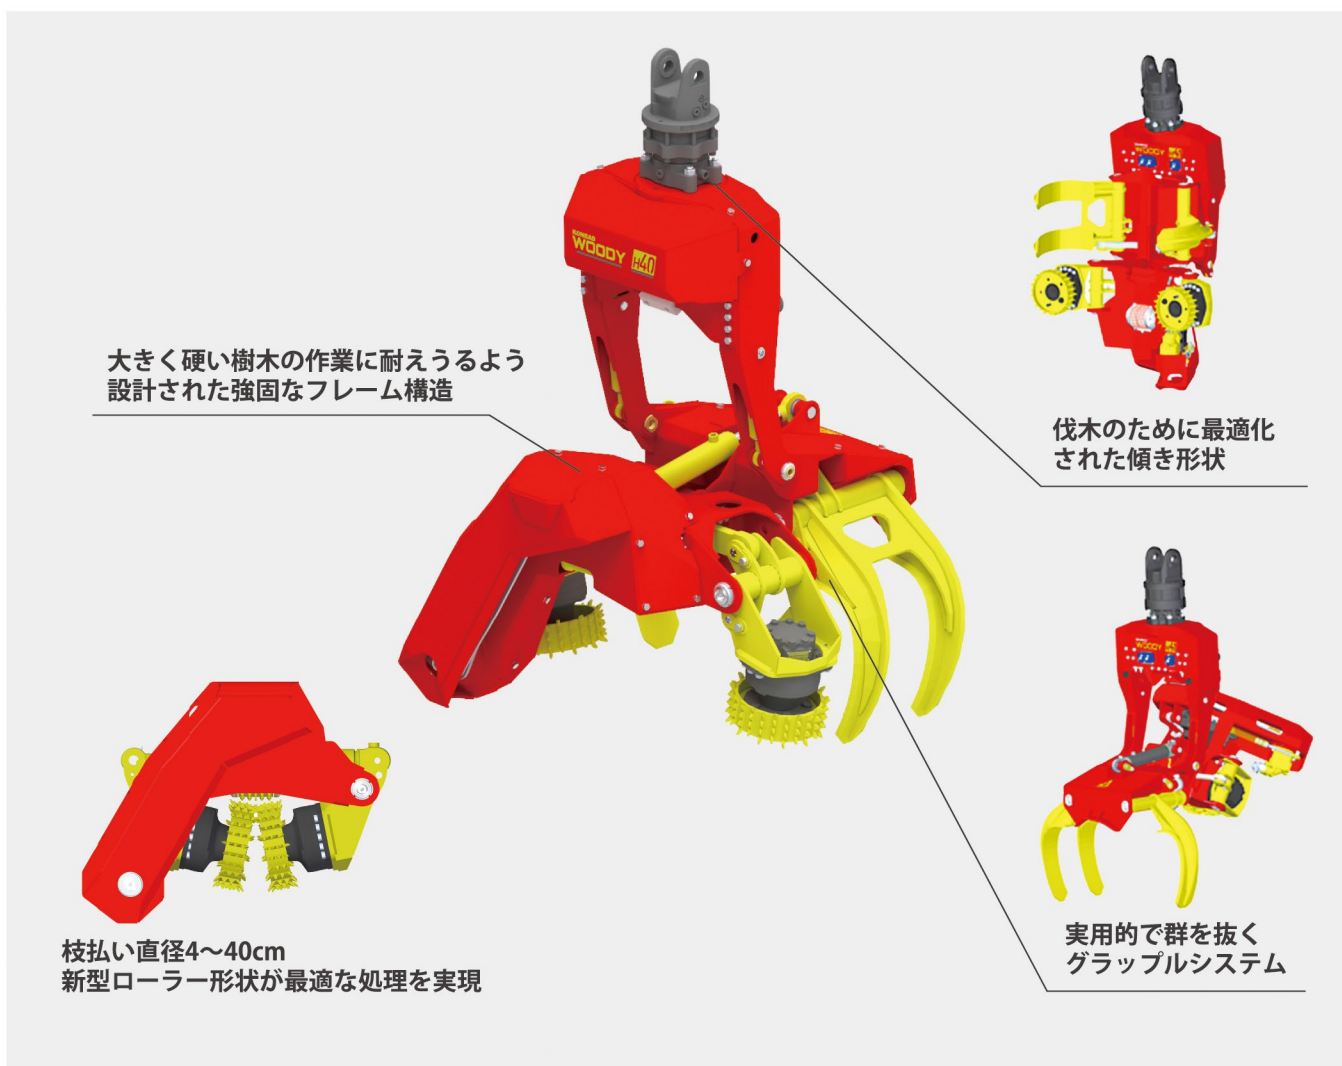

待望の8tクラス用WOODYハーベスター

大きく硬い樹木の作業に耐えるよう設計された強固なフレーム構造

伐木のために最適化された傾き形状

枝払い直径4~40cm
新型ローラー形状が最適な処理を実現

実用的で群を抜く
グラップルシステム

WOODY40

伐採最大直径	45cm	適合ベースマシン	(新JIS規格)0.28クラス以上
枝払い直径	4-40cm	油圧システム	最高圧設定 250-280bar 最大流量 130-160 l/min
掴み刃最大間口幅	75cm		
枝払い送り力	15kN	ローテータ	Indexator AV 4EI
枝払い送り速度	3m/s	重量(ローテータ含まず)	600kg

※このテクニカルデータは標準バージョンに対応します。他のバージョンについては、ご依頼に応じて対応します。技術的な変更を前提とします。

輸入総代理店

株式会社サナース Sun Earth Co.Ltd.

〒223-0057 神奈川県横浜市港北区新羽町178
TEL : 045-534-2270 FAX : 045-534-2272
Mail : info@sun-earth.jp www.sun-earth.jp

お問い合わせは…