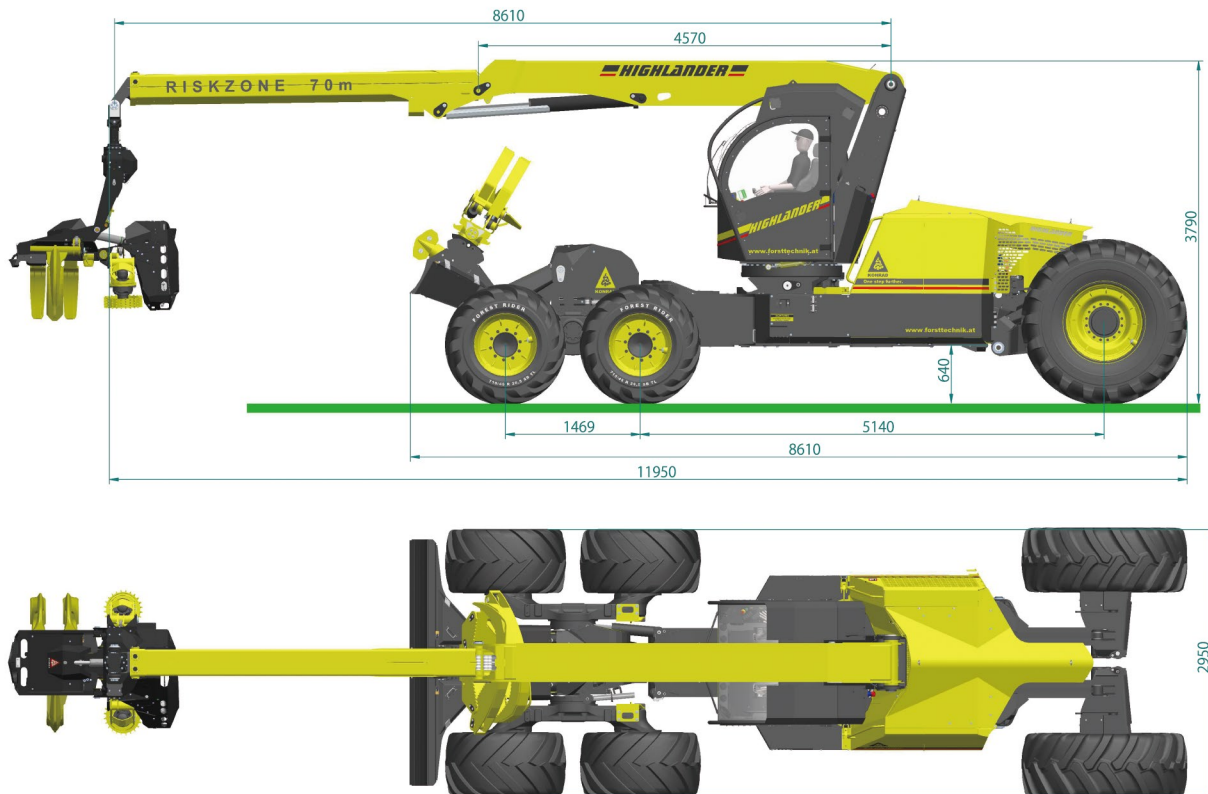

クラムバンクを活用した搬出造材作業システム

林内で伐採を行います。
伐倒能力の高い WOODY ハーベスタにより大径木、根曲がり木、広葉樹も効率的に伐倒します。

クラムバンクにより全木で造材作業を実施する作業路まで引き降ろします。
大容量クラムバンクは全木で最高約 10 m³ の材積の輸送が可能です。

①ステップドライブ

②テレスコレッグ

集積場所まで引き出した全木を WOODY ハーベスタヘッドで効率的な造材作業を行います。
優れたグラップル機能により、はい積、トラック積み込みが可能です。

エンジン	IVECO 6 気筒 (285HP:210kW) 2200rpm
駆動方式	6 輪全輪駆動 (ステップドライブ、ブギー軸)
操舵方式	中折方式+後軸独立操舵
前進力	30t 相当 (走行軸トルクからの計算値)
クレーン仕様	24mt 最長 10.5m テレスコアーム
ハーベスタヘッド	WOODY50 / WOODY60 / WOODY61
オプション①	トラクションウィンチ (300m/Ø14mm) 120kN
オプション②	クラムバンク 負荷領域 2 m ²