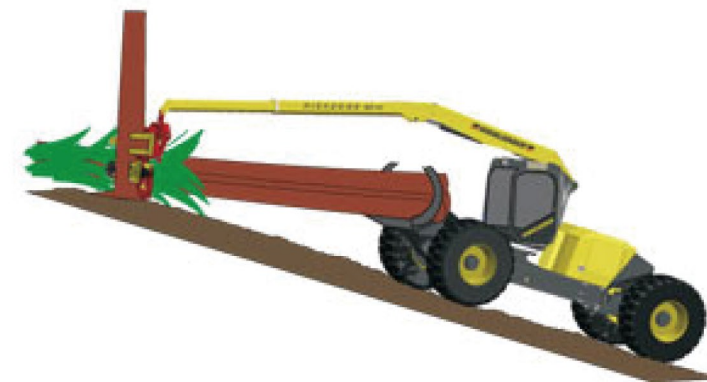

クラムバンクを活用した搬出造材作業システム

林内で伐採を行います。
伐倒能力の高い WOODY ハーベスタにより大径木、根曲がり木、広葉樹も効率的に伐倒します。

クラムバンクにより全木で造材作業を実施する作業路まで引き降ろします。
大容量クラムバンクは全木で最高約 10 m³ の材積の輸送が可能です。

①ステップドライブ

②テレスコレッグ

集積場所まで引き出した全木を WOODY ハーベスタヘッドで効率的な造材作業を行います。
優れたグラップル機能により、はい積、トラック積み込みが可能です。

エンジン	IVECO 6 気筒 (285HP:210kW) 2200rpm
駆動方式	6 輪全輪駆動 (ステップドライブ、ブギー軸)
操舵方式	中折方式+後軸独立操舵
前進力	30t 相当 (走行軸トルクからの計算値)
クレーン仕様	24mt 最長 10.5m テレスコアーム
ハーベスタヘッド	WOODY50 / WOODY60 / WOODY61
オプション①	トラクションウィンチ (300m/Ø14mm) 120kN
オプション②	クラムバンク 負荷領域 2 m ²