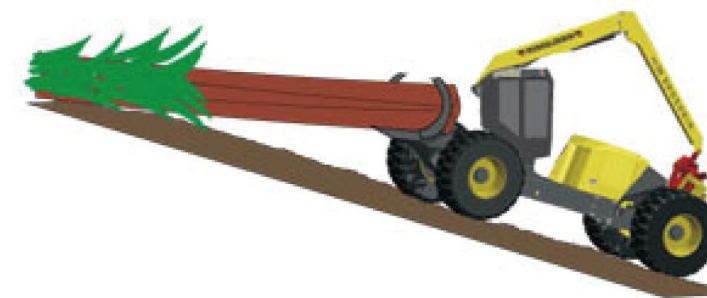

クラムバンクを活用した搬出造材作業システム

林内で伐採を行います。
伐倒能力の高い WOODY ハーベスタにより大径木、根曲がり木、広葉樹も効率的に伐倒します。

クラムバンクにより全木で造材作業を実施する作業路まで引き降ろします。
大容量クラムバンクは全木で最高約 10 m³ の材積の輸送が可能です。

①ステップドライブ

②テレスコレッグ

集積場所まで引き出した全木を WOODY ハーベスタヘッドで効率的な造材作業を行います。
優れたグラップル機能により、はい積、トラック積み込みが可能です。

エンジン	IVECO 6 気筒 (285HP:210kW) 2200rpm
駆動方式	6 輪全輪駆動 (ステップドライブ、ブギー軸)
操舵方式	中折方式+後軸独立操舵
前進力	30t 相当 (走行軸トルクからの計算値)
クレーン仕様	24mt 最長 10.5m テレスコアーム
ハーベスタヘッド	WOODY50 / WOODY60 / WOODY61
オプション①	トラクションウィンチ (300m/Ø14mm) 120kN
オプション②	クラムバンク 負荷領域 2 m ²