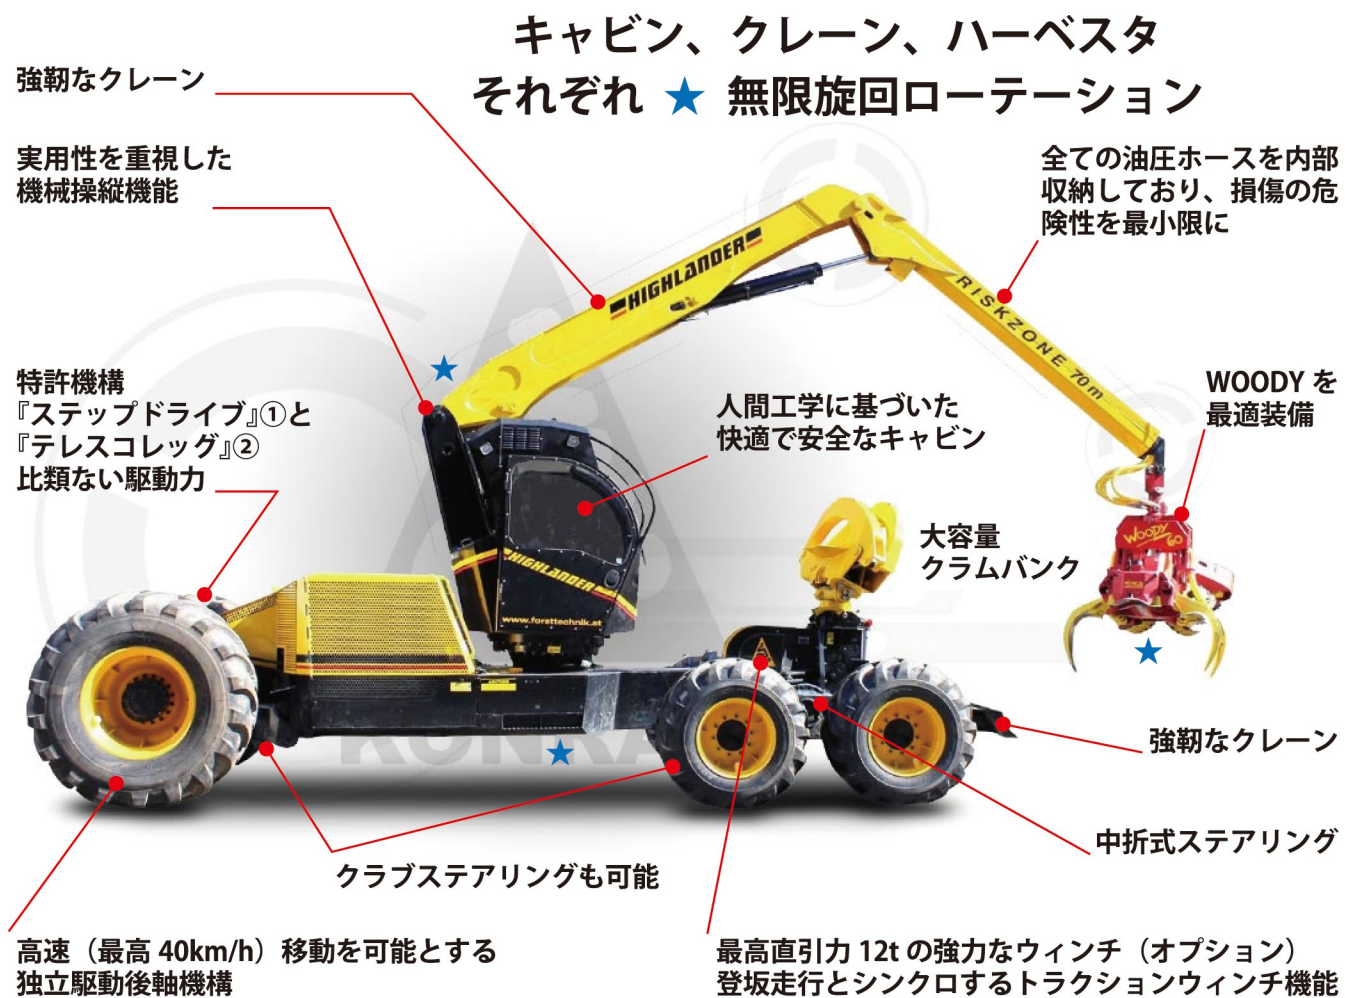

クラムバンクを活用した搬出造材作業システム

林内で伐採を行います。
伐倒能力の高い WOODY ハーベスタにより大径木、根曲がり木、広葉樹も効率的に伐倒します。

クラムバンクにより全木で造材作業を実施する作業路まで引き降ろします。
大容量クラムバンクは全木で最高約 10 m³ の材積の輸送が可能です。

①ステップドライブ

②テレスコレッグ

集積場所まで引き出した全木を WOODY ハーベスタヘッドで効率的な造材作業を行います。
優れたグラップル機能により、はい積、トラック積み込みが可能です。

エンジン	IVECO 6 気筒 (285HP:210kW) 2200rpm
駆動方式	6 輪全輪駆動 (ステップドライブ、ブギー軸)
操舵方式	中折方式+後軸独立操舵
前進力	30t 相当 (走行軸トルクからの計算値)
クレーン仕様	24mt 最長 10.5m テレスコアーム
ハーベスタヘッド	WOODY50 / WOODY60 / WOODY61
オプション①	トラクションウィンチ (300m/Ø14mm) 120kN
オプション②	クラムバンク 負荷領域 2 m ²