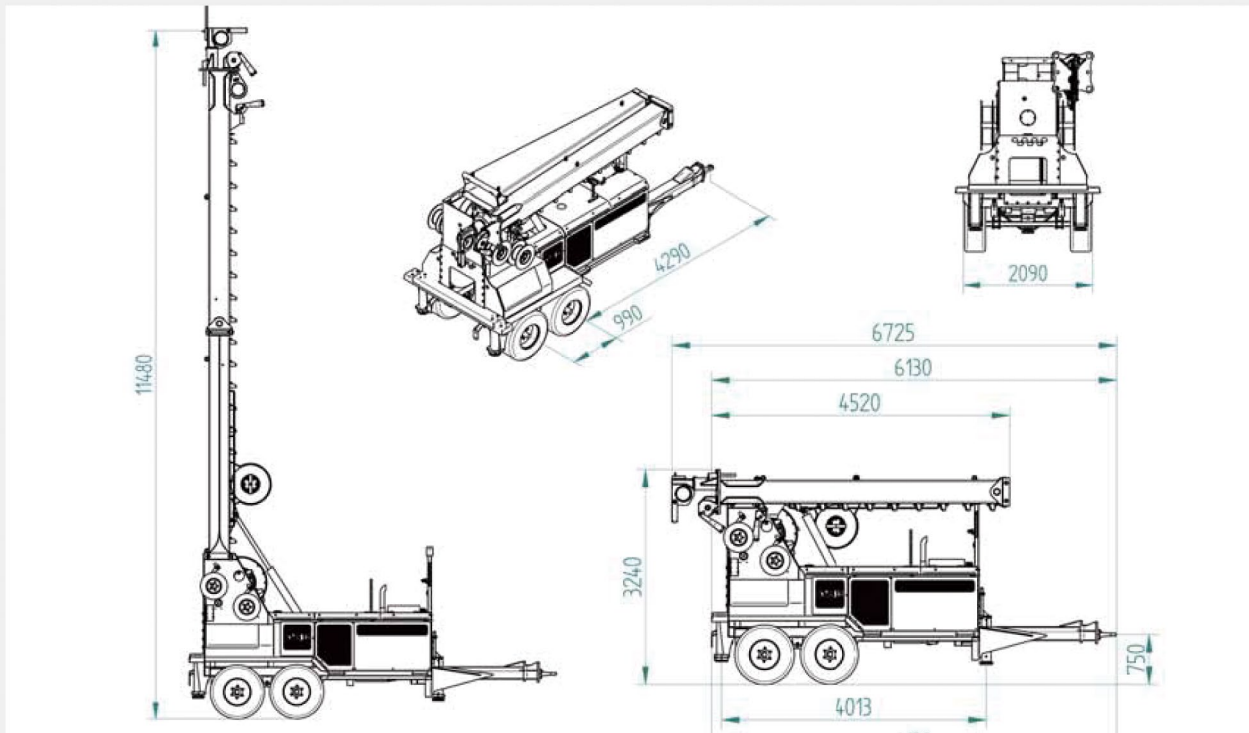

コンラート

牽引式タワーヤーダー KMS12/KMS12U

Sun Earth

株式会社サナース Sun Earth Co. Ltd

〒223-0057 神奈川県横浜市港北区新羽町 178

TEL:045-534-2270 | FAX:045-534-2272 | Mail:info@sun-earth.jp | www.sun-earth.jp

■ 主索（最高張力）	D20mm - D22mm 推奨 / 800m(120kN)
■ 主索ウィンチブレーキ力	180kN
■ プリングライン	D12mm / 850m 巻込中間計測で最大45kN
■ リギングラインウィンチ	D7mm / 1,200m max.20kN
■ ガイライン	D20mm / 60m × 4（巻込みのみ 油圧動作）
■ エンジン	IVECO N67 ENT appr, 238HP
■ 本体重量	11,820kg