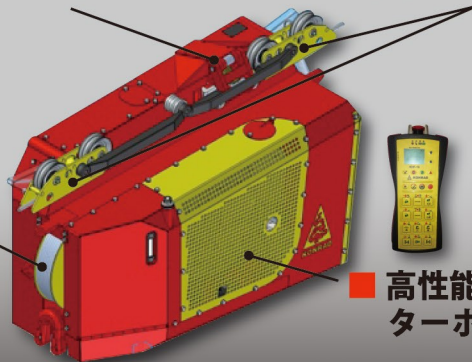

コンラート

タワーヤーダー用高性能搬器 リフトライナー

■ メインラインの異常を捉え作動するクランプ機能
マニュアル操作も可能

■ 安定した走行、脱落防止機能を備えた
ダブルシーブシステム

■ $\Phi 12\text{mm}$
コンパクトワイヤーを搭載

■ 高性能VW ディーゼルターボエンジン搭載

Sun Earth

株式会社サナース Sun Earth Co. Ltd