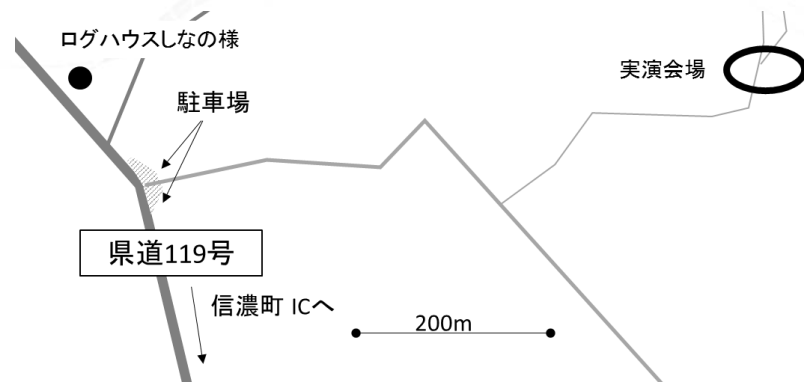

■日時：2019年8月1日(木)～8月3日(土) 10:00-17:00

- 実演1回目 11:00-11:30 (駐車場 10:45 集合)
- 実演2回目 12:00-12:30 (駐車場 11:45 集合)
- 実演3回目 13:00-13:30 (駐車場 12:45 集合)
- 実演4回目 15:00-15:30 (駐車場 14:45 集合)

駐車場から実演会場まで車で送迎いたします。

上記以外の時間も実演を致しますが車での送迎はございませんので、出来る限り上記の時間にお越しください。

■開催場所：長野県上水内郡信濃町野尻県有林

■実演内容

架線による作業システムの木材生産を作業員2名で実演します。

ハーベスタヘッドウッドィ 50 をつけた世界初の建設機械搭載型タワーヤーダー(コンビヤーダー)、自走式搬器ウッドライナー、リモコン解放式チョーカーを用います。

■地図

■アクセス

- 上信越道 信濃町 IC より車で7分
- しなの鉄道 黒姫駅より車で10分
- 北陸新幹線 飯山駅より車で30分

■駐車場住所：

長野県上水内郡信濃町野尻 2407

■無料送迎バス

- 実演2回目のみ、次世代森林産業展 2019 会場の長野市ビッグハット(長野県長野市若里 3-22-2)より無料送迎バスを運行します。(定員 25名)
- 10:45 までにビッグハットエントランスホールに集合してください。
- ビッグハットへの帰着時間は、13:30 予定です。
- 定員の都合により、途中で申込を終了する場合がございますので、御承知おきください。